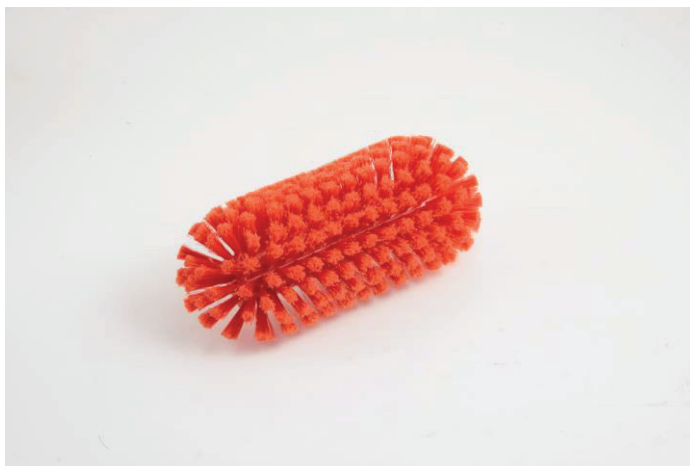

Bottich-Waschbürste, rot 8040105-R

Produktdetails:

Gesamtlänge	290mm
Gesamtbreite	130mm
Besatzmaterial	Polyester PBT 0,30mm
Ausführung	weich, geschlitzte Borsten
Besatzhöhe	45mm
Durchmesser	/
Körpermaterial	Polypropylen
Arbeitstemperatur	Bis max. 120°C
Verformungstemperatur	140°C
Wasserdurchlauf	nein
Six-Safe-Stielverbindung	ja
Verpackungseinheit	6 Stück
Nettogewicht	0,348kg
EAN-Nummer	4052537006730
Zolltarifnummer	96039099